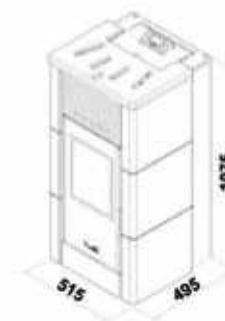

Rosso - Red
Rouge - Rojo
Κόκκινο - Bordeaux
Красный